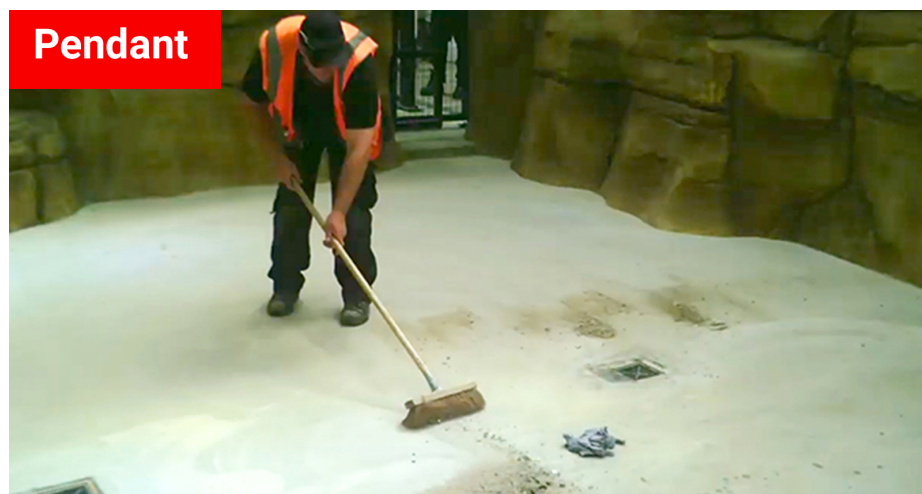

Détails du projet

Paradise Wildlife Park est un parc animalier familial et caritatif situé dans le Hertfordshire, Angleterre. C'est une destination touristique populaire et un fier partisan de l'éducation, de la conservation et de la préservation de la faune et de la flore.

L'équipe du parc a contacté Watco en 2019 pour demander conseil sur le revêtement de sol le plus approprié pour la rénovation de l'enclos des lions.

Les exigences de Paradise Wildlife Park

Le produit devait être ultra-résistant pour supporter l'usure de la zone, tout en ayant la capacité de tolérer l'urine des lions.

En outre, Paradise Wildlife Park accorde la priorité à la sécurité et au bien-être de ses animaux. Il était donc primordial de rechercher et de sélectionner une option qui leur permettrait de maintenir un enclos propre et sûr.