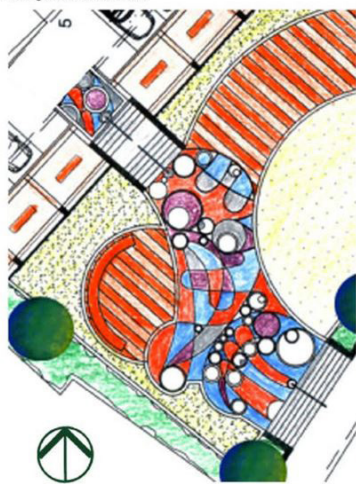

Détails du projet

Lors de l'aménagement des Jardins du Couronnement (Coronation Gardens en anglais) de la ville de Kidderminster, près de Birmingham en Angleterre, le conseil du district de Wyre Forest a fait appel à l'expertise de Watco pour un projet de rénovation de la voie principale vers le centre-ville. L'objectif était de fournir un espace ouvert pour la communauté locale et les associations artistiques.

Notre solution

Watco a proposé en premier lieu l'emploi du Nivel'sol®, un produit de ragréage coulable idéal pour le surfacage de béton endommagé. Il contient des fibres polyamides pour renforcer sa microstructure, le rendant encore plus puissant et améliorant sa résistance aux chocs et à l'abrasion. En produit de finition, Watco a suggéré la peinture antidérapante Color'bitume Antidérapant®.

Grâce à une gamme de huit couleurs, la finition esthétique désirée a été obtenue, sans négliger l'aspect solidité et antidérapant. Les jardins présentent une zone pavée colorée et psychédélique d'inspiration artistique des années 1960, une sélection d'arbres et de buissons d'ornement, une zone gazonnée et une prairie de fleurs sauvages. Des œuvres d'art faisant référence à l'histoire musicale de la ville y sont également représentées.

Painting of Artwork Guidance

GLA 588 Coronation Gardens, Kidderminster

GREENWAY