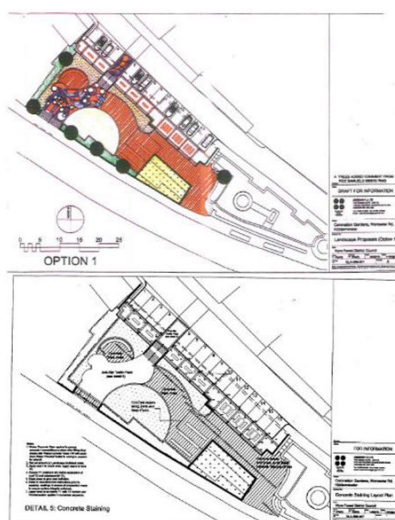

watco®

Watco SARL, COLOFT – Espace de coworking, Arteparc, 9 rue des Bouleaux, 59810 Lesquin

Tél : **03 20 52 77 77**

Email : info@watco.fr

Web : watco.fr