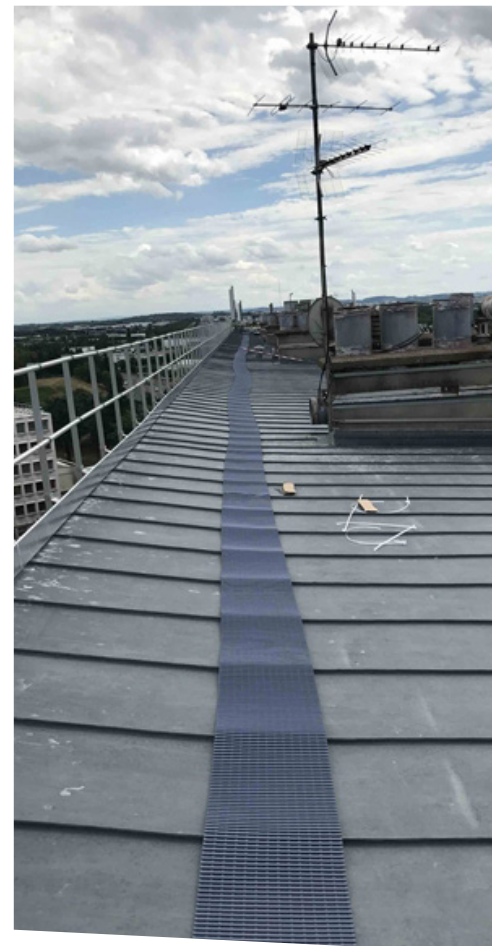

“ Plus aucun risque pour les techniciens de maintenance ”