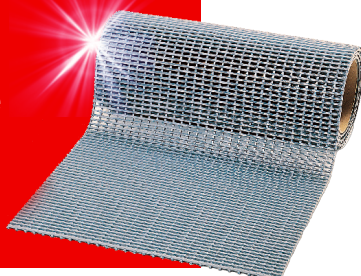

Cheminement sécurisé pour une toiture terrasse en tôle

Une grande société française a contacté l'entreprise Axione pour équiper leur toiture terrasse tôle d'un produit antidérapant, afin de pouvoir créer un cheminement sécurisé en cas de maintenance sur la toiture.

Produit mis en avant

Le Caillebotis Spécial Toiture est spécialement conçu comme passerelle sûre les toits plats dans toutes les conditions météorologiques.

Lieu

France

Bâtiment

Toiture terrasse

Besoins

Antidérapant

Besoins du projet

Pour ce faire, l'entreprise Axione a utilisé le Caillebotis Spécial Toiture.

Le client souhaitait sécuriser une allée de circulation de 90 mètres linéaires sur 40 cm de large. Les largeurs standards disponibles étant de 60 cm, 91 cm et 122 cm, nous avons fait fabriquer la largeur souhaitée sur mesure, et fourni ainsi 9 rouleaux de 10 m x 40 cm de large. Nous avons offert le sécateur, afin de pouvoir découper le Caillebotis Spécial Toiture.

Autodrainant, ce tapis industriel a été spécialement conçu pour résister aux intempéries, et protège les revêtements d'étanchéité. Par conséquent, il résiste aux situations de fortes pluies et permet une comptabilité avec les membranes d'étanchéité.