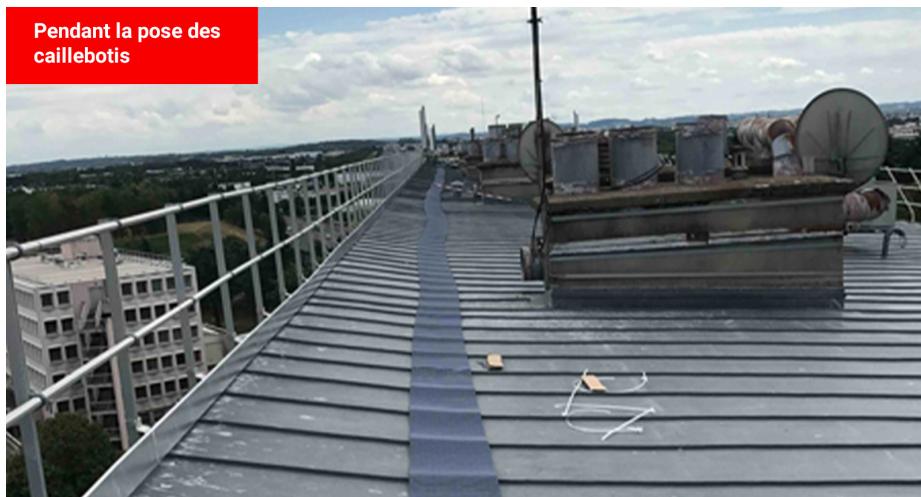

Détails du projet

Une grande société française a contacté l'entreprise Axione pour équiper leur toiture terrasse tôle d'un produit antidérapant, afin de pouvoir créer un cheminement sécurisé en cas de maintenance sur la toiture.

Besoins du projet

Pour ce faire, l'entreprise Axione a utilisé le Caillebotis Spécial Toiture.

Le client souhaitait sécuriser une allée de circulation de 90 mètres linéaires sur 40 cm de large. Les largeurs standards disponibles étant de 60 cm, 91 cm et 122 cm, nous avons fait fabriquer la largeur souhaitée sur mesure, et fourni ainsi 9 rouleaux de 10 m x 40 cm de large. Nous avons offert le sécateur, afin de pouvoir découper le Caillebotis Spécial Toiture.

Autodrainant, ce tapis industriel a été spécialement conçu pour résister aux intempéries, et protège les revêtements d'étanchéité. Par conséquent, il résiste aux situations de fortes pluies et permet une comptabilité avec les membranes d'étanchéité.

9 caillebotis antidérapants de 10 mètres de long sur 40 cm de large ont été nécessaires pour assurer une sécurité optimale. Le Caillebotis Spécial Toiture antidérapant peut résister aux rayons UV et reste stable même lors de vents violents (jusqu'à 150 km/h). Ce tapis autoplombant s'installe facilement et ne nécessite pas de fixations.

Pendant la pose des caillebotis