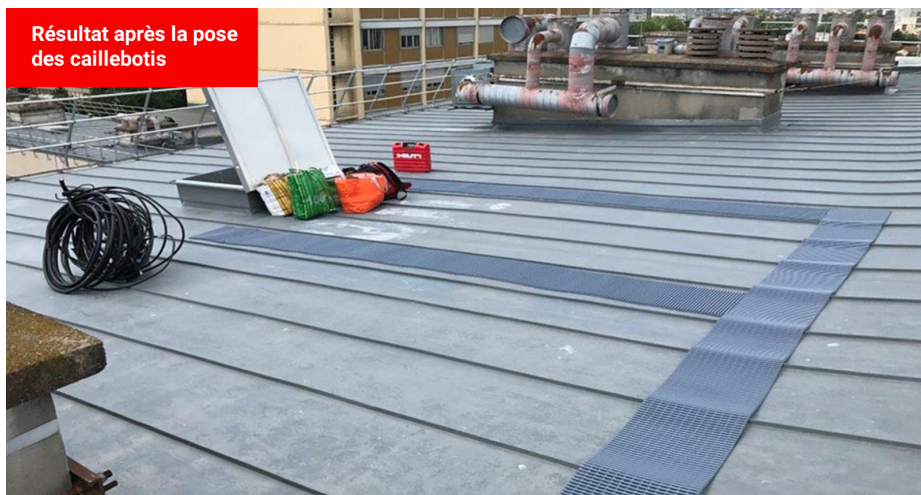

Résultat après la pose des caillebotis