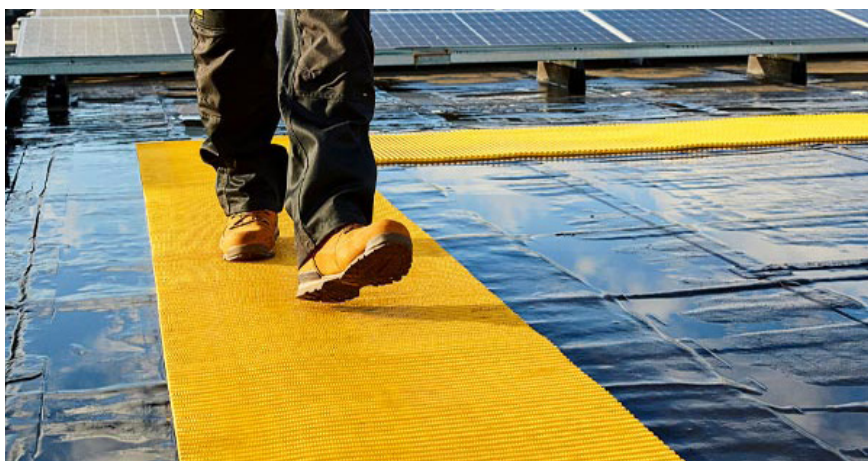

# Caillebotis Spécial Toiture Premium

Tapis drainant pour plus de sécurité et de confort

Le Caillebotis Spécial Toiture Premium fait passer la sécurité des toits au niveau supérieur. Il reprend toutes les meilleures caractéristiques de notre tapis technique original, avec un système de drainage à quatre voies, une barre supérieure redessinée avec une coupe plus profonde pour une meilleure résistance au glissement et, pour votre tranquillité d'esprit, une garantie de dix ans. Même en cas de tempête, le Caillebotis Spécial Toiture Premium offre une performance supérieure, protégeant la structure du toit contre les dommages, tandis que la structure antidérapante des barres transversales supérieures assure une prise ferme sous le pied.

## Domaines d'utilisation :

- Pour les toitures plates ou légèrement inclinées nécessitant un accès régulier

## Caractéristiques :

- Surface structurée
- Construction à deux couches croisées pour plus de solidité et de durabilité
- Flexible en une pièce
- Pose libre, aucune fixation requise
- Autoplombant
- Certifié antidérapant (DIN 51130: R11)
- Excellent drainage (DIN 51130: V10)
- Epouse la structure du toit et protège la membrane
- Stable dans des vents jusqu'à 96 km/h (200 km/h\*)
- Résistant à la plupart des acides, alcalins et huiles
- Disponible en rouleau :  
10m x 14mm d'épaisseur et 600mm / 910mm / 1220mm de largeur

# Caillebotis Spécial Toiture Premium

Tapis drainant pour plus de sécurité et de confort